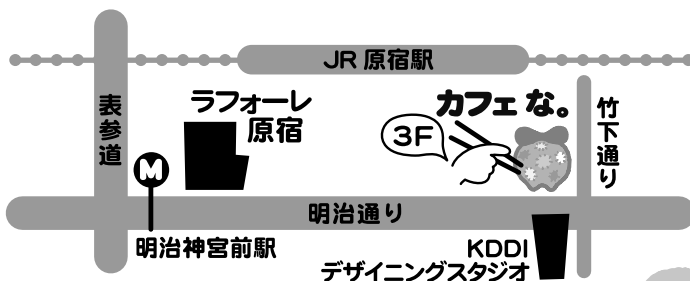

料金別納郵便

POST CARD

--	--	--	--	--	--	--

2012 初キャラ展

オノダエミと江戸川ズルによるユニット凸凹(デコボコ)が、
今年も **みんなの** cafe' Na. (カフェな。)にてオリジナルキャラクターの展示を行います。

2012年1月17日(火)～2月12日(日)月曜休

1月20日(金) 19:00～新年パーティ! 🍪 キャッシュオン制です。

cafe' Na. (カフェな。) 15:00-24:00 月曜定休